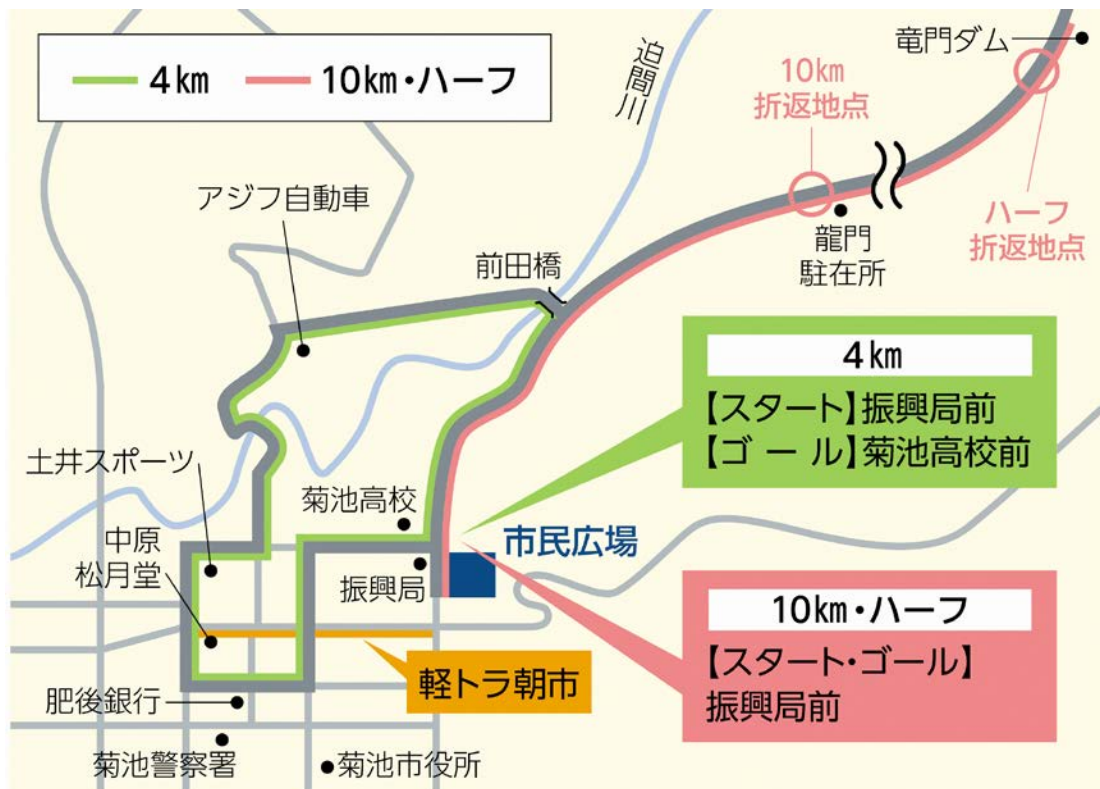

第63回熊日菊池桜マラソン大会 交通規制のお知らせ

平成30年3月25日(日) 交通規制を行います。

3月25日(日)は熊日菊池桜マラソン大会及び軽トラ朝市の開催に伴い、菊池市内の一部で車両通行止めになります。

近隣の皆様には大変ご迷惑をおかけしますが、ご理解とご協力をお願いいたします。

●8:00~12:00 (全面通行止め)

- 菊池地域振興局周辺 (ローソン菊池隈府店から菊池高校前まで)

●9:00~12:00 (全面通行止め)

- 菊池地域振興局前>高野瀬前田橋>太田区>龍門駐在所
- 菊池地域振興局前>高野瀬前田橋>遊蛇口区>玉祥寺区>土井スポーツ>中原松月堂>肥後銀行>菊池高校

●9:00~12:00 (片側通行)

- 龍門駐在所>竜門ダム

●7:00~12:00 (全面通行止め) 軽トラ朝市

- 迎町>中央通>立町

軽トラ朝市問合せ先
軽トラ朝市実行委員会
電話：0968-25-1131(平日)
080-6406-8462(土日)

桜マラソン大会問合せ先
熊日菊池桜マラソン大会実行委員会事務局
電話：0968-25-7234